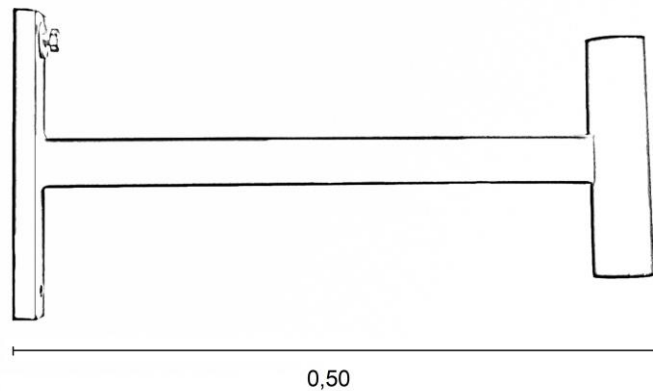

ALUMBRADO PUBLICO CLASICO
Pol. La Fraila C/Magnesio, 8
28970 Humanes de Madrid

CARACTERÍSTICAS TÉCNICAS

BRAZO URBAN

Fabricado en tubo de acero con terminación en tubo de $\varnothing$ 48 mm para luminaria.

Acabado en pintura poliéster al horno.

DPTO. CALIDAD
MOBIUR INDUSTRIAL, S.L.